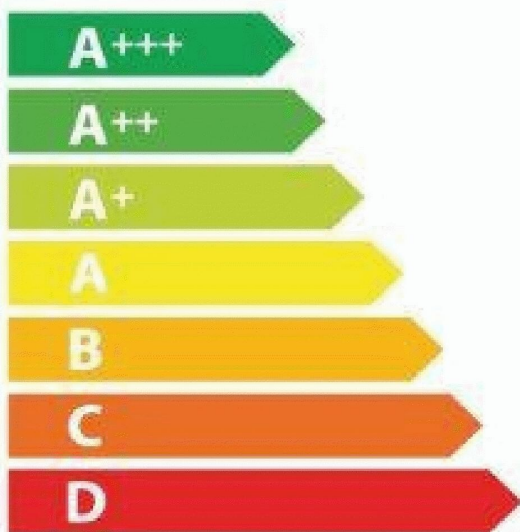

**ENERG**  
енергия · ενεργεια

**De Dietrich**

**DOP7574W**

**A+**

**73<sub>L</sub>**

**0.70 kWh / cycle\***

**1.00 kWh / cycle\***

\* цикл · cyklus · portion · zyklus · πρόγραμμα · ciclo · tsükkel · ohjelma · ciklus · ciklas · cikls · ciklu · cyclus · cykl · ciclu · program · cykel