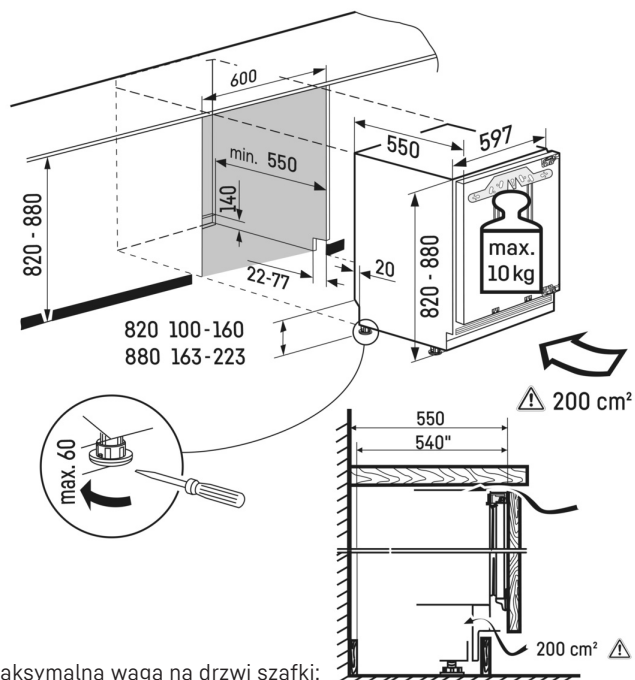

Możliwość zmiany kierunku otwierania drzwi

Fabrycznie drzwi w urządzeniach są zamontowane po prawej stronie. Kierunek otwierania drzwi można zmienić, dopasowując w ten sposób urządzenie do miejsca ustawienia.

Montaż frontu meblowego na drzwiach chłodziarki

Front meblowy jest trwale przytwierdzony do drzwi urządzenia (kuchenny front jest połączony bezpośrednio z drzwiami urządzenia).

Rysunek techniczny

Maksymalna waga na drzwi szafki:
Komora chłodziarki: 10 kg