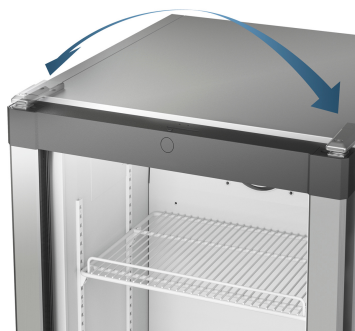

Możliwość zmiany kierunku otwierania drzwi

Fabrycznie drzwi w urządzeniach są zamontowane po prawej stronie. Kierunek otwierania drzwi można zmienić, dopasowując w ten sposób urządzenie do miejsca ustawienia.